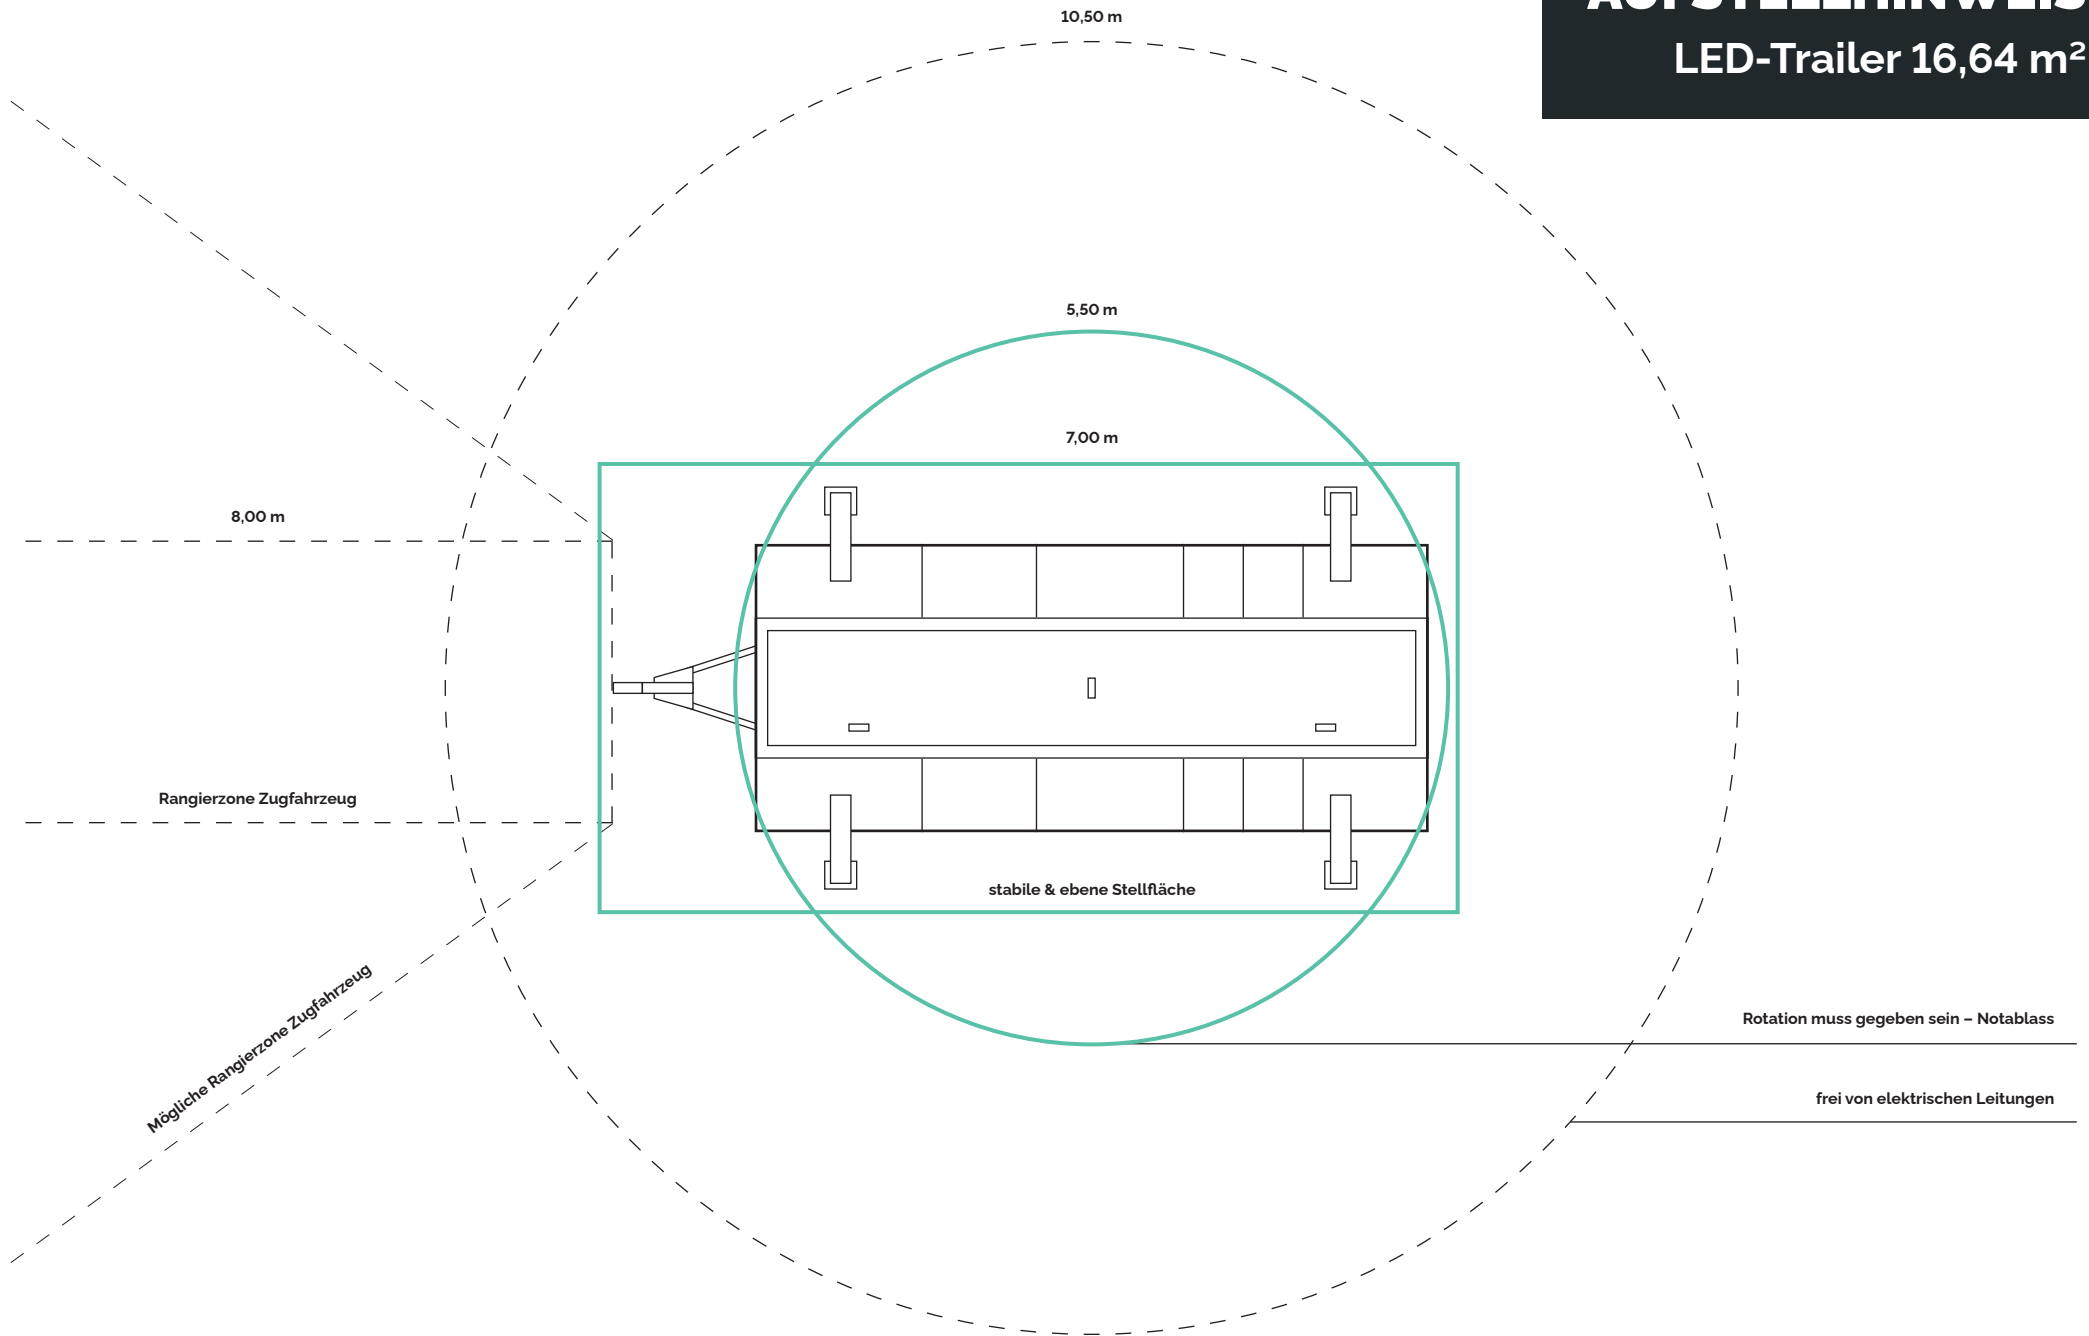

# AUFSTELLHINWEIS

## LED-Trailer 16,64 m<sup>2</sup>

Rotation muss gegeben sein - Notablass

frei von elektrischen Leitungen